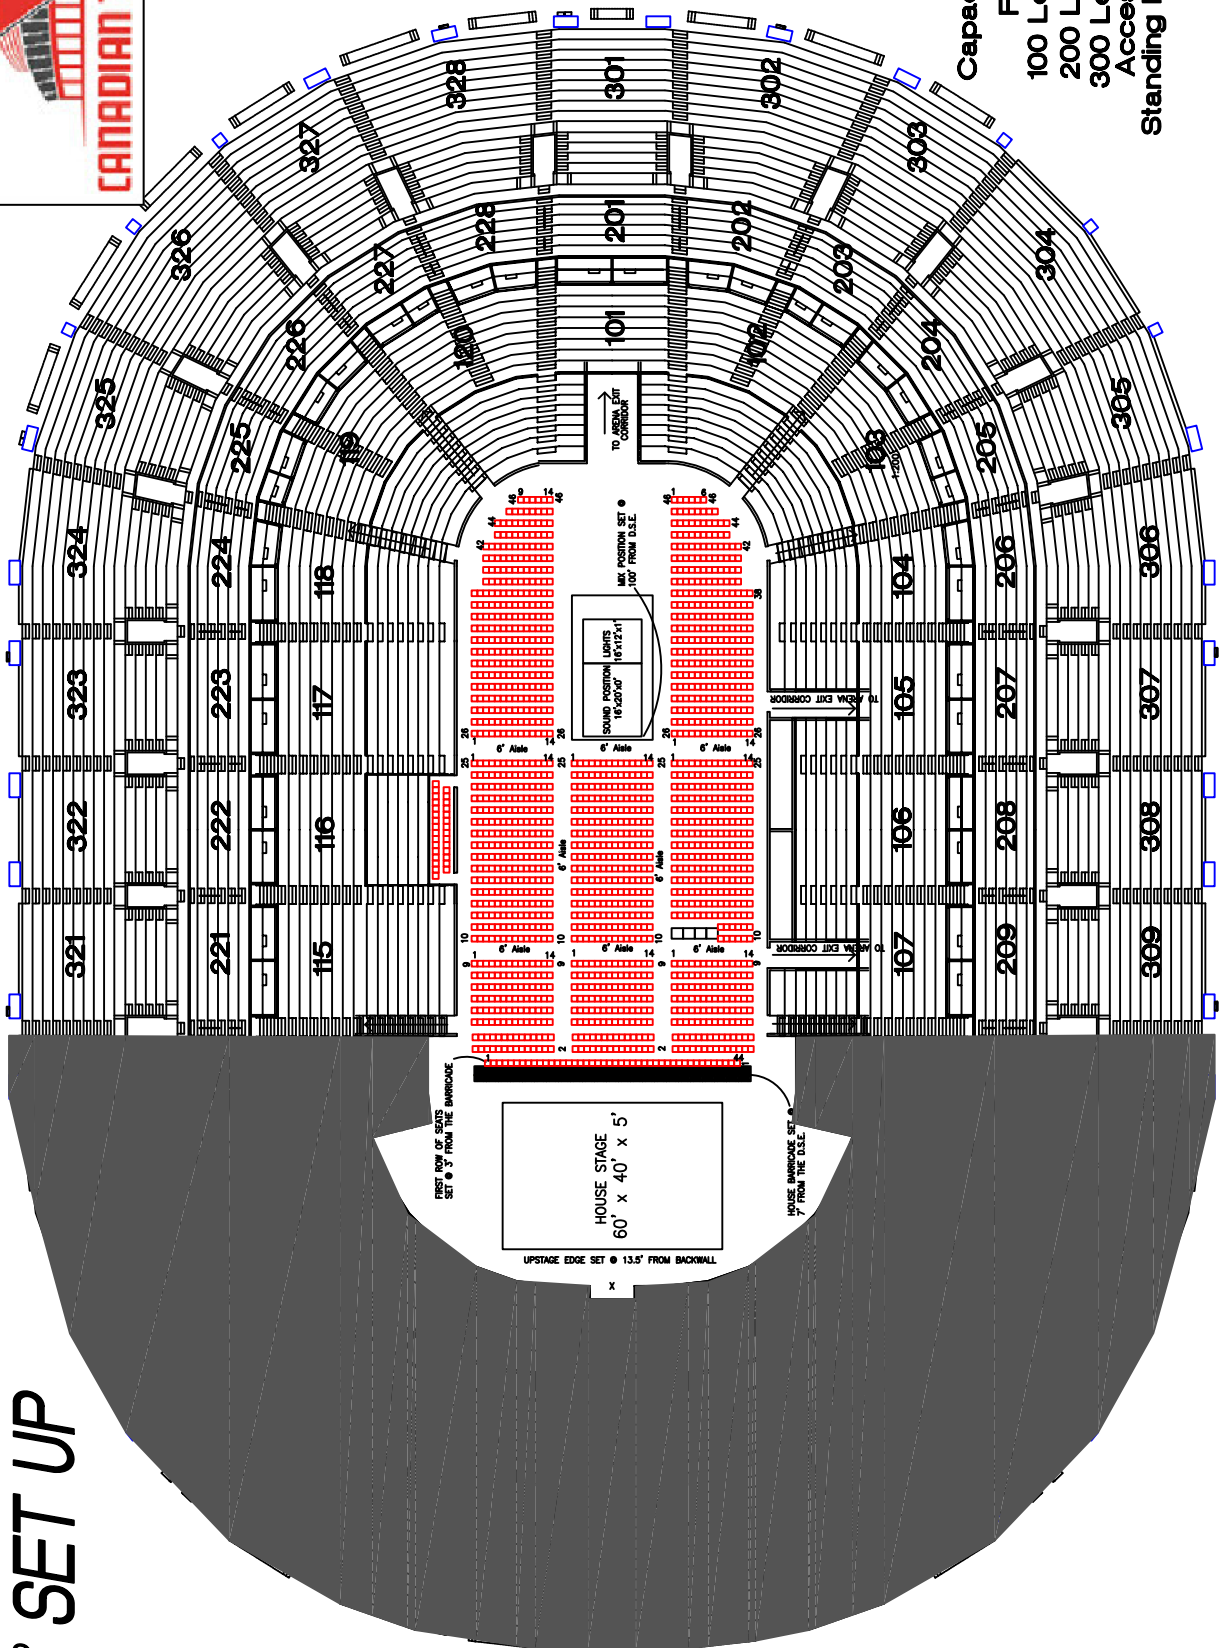

180° SET UP

Capacity - 12293
 Floor - 1594
 100 Level - 3226
 200 Level - 1726
 300 Level - 5500
 Accessible - 100
 Standing Room - 147